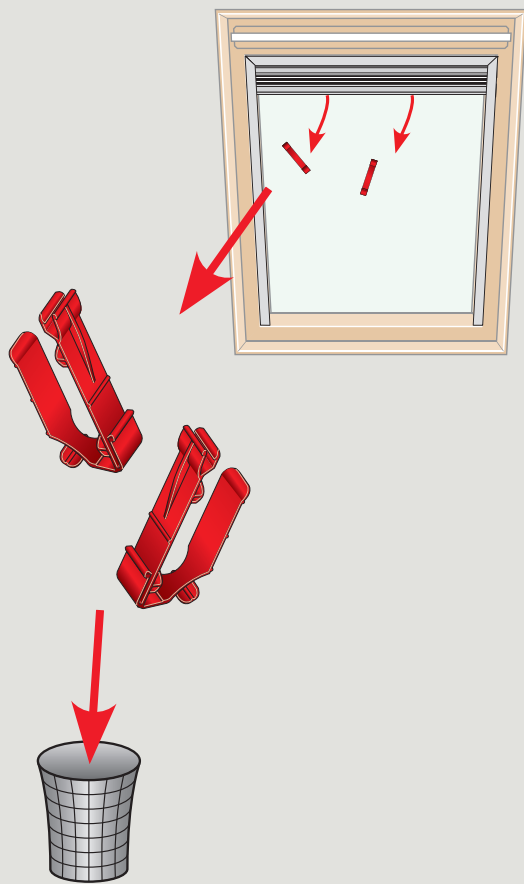

6

VELUX 10

FHL

VAS 451911 - 2010-01