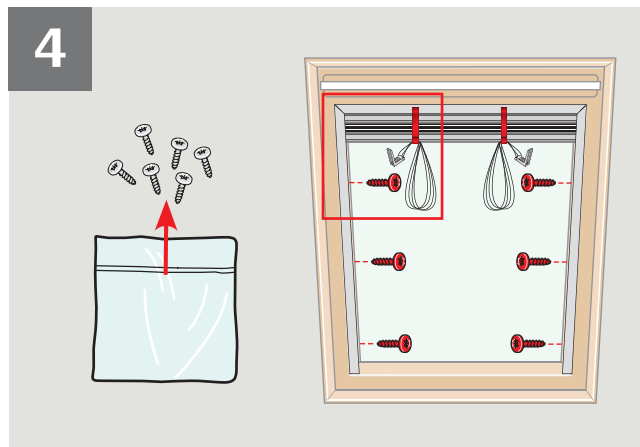

IE: **VELUX Company Ltd.**
01 848 8775

IT: **VELUX Italia s.p.a.**
045/6173666

JP: **VELUX-Japan Ltd.**
0570-00-8145

LT: **VELUX Lietuva, UAB**
(85) 270 91 01

LV: **VELUX Latvia SIA**
67 27 77 33

NL: **VELUX Nederland B.V.**
030 - 6 629 629

NO: **VELUX Norge AS**
22 51 06 00

NZ: **VELUX New Zealand Ltd.**
0800 650 445

PL: **VELUX Polska Sp. z o.o.**
(022) 33 77 000 / 33 77 070

PT: **VELUX Portugal, Lda**
21 880 00 60

RO: **VELUX România S.R.L.**
0-8008-83589

RS: **VELUX Srbija d.o.o.**
011 3670 468

RU: **ZAO VELUX**
(495) 737 75 20

SE: **VELUX Svenska AB**
042/20 83 80

SI: **VELUX Slovenija d.o.o.**
01 724 68 68

SK: **VELUX Slovensko, s.r.o.**
(02) 33 000 555

TR: **VELUX Çatı Pencereleri
Ticaret Limited Şirketi**
0 216 302 54 10

UA: **VELUX Ukraina TOV**
(044) 2916070

US: **VELUX America Inc.**
1-800-88-VELUX

www.velux.com