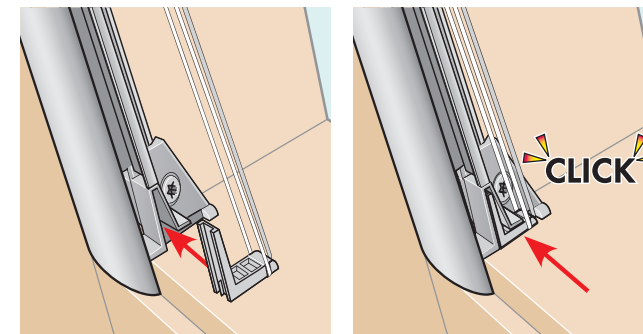

IE: **VELUX Company Ltd.**
01 848 8775

IT: **VELUX Italia s.p.a.**
045/6173666

JP: **VELUX-Japan Ltd.**
0570-00-8145

LT: **VELUX Lietuva, UAB**
(85) 270 91 01

LV: **VELUX Latvia SIA**
67 27 77 33

NL: **VELUX Nederland B.V.**
030 - 6 629 629

NO: **VELUX Norge AS**
22 51 06 00

NZ: **VELUX New Zealand Ltd.**
0800 650 445

PL: **VELUX Polska Sp. z o.o.**
(022) 33 77 000 / 33 77 070

PT: **VELUX Portugal, Lda**
21 880 00 60

RO: **VELUX România S.R.L.**
0-8008-83589

RS: **VELUX Srbija d.o.o.**
011 3670 468

RU: **ZAO VELUX**
(495) 737 75 20

SE: **VELUX Svenska AB**
042/20 83 80

SI: **VELUX Slovenija d.o.o.**
01 724 68 68

SK: **VELUX Slovensko, s.r.o.**
(02) 33 000 555

TR: **VELUX Çatı Pencereleri
Ticaret Limited Şirketi**
0 216 302 54 10

UA: **VELUX Ukraina TOV**
(044) 2916070

US: **VELUX America Inc.**
1-800-88-VELUX

www.velux.com