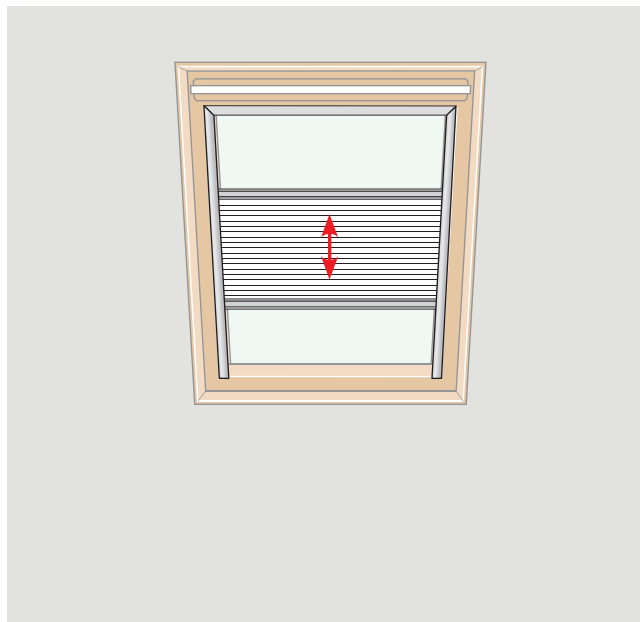

VELUX 11

FHL