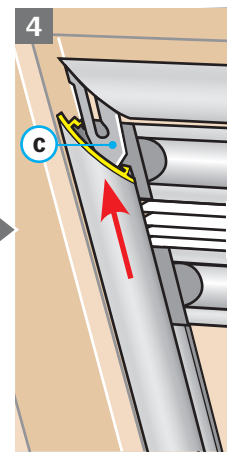

VELUX 5

VELUX 6