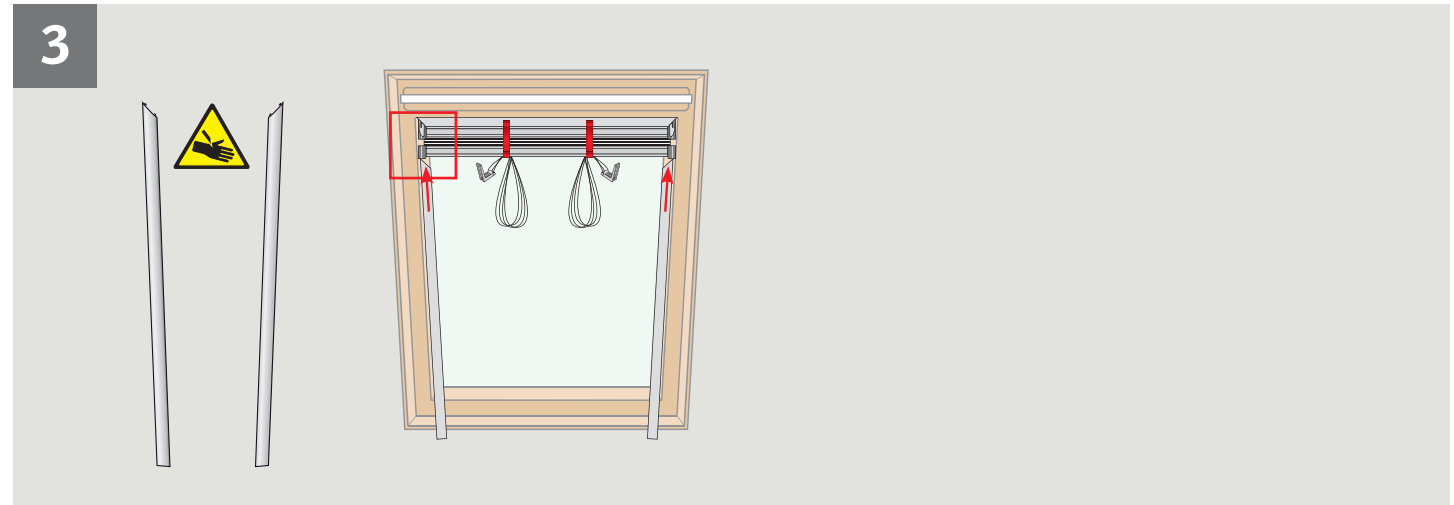

VELUX 5

VELUX 6