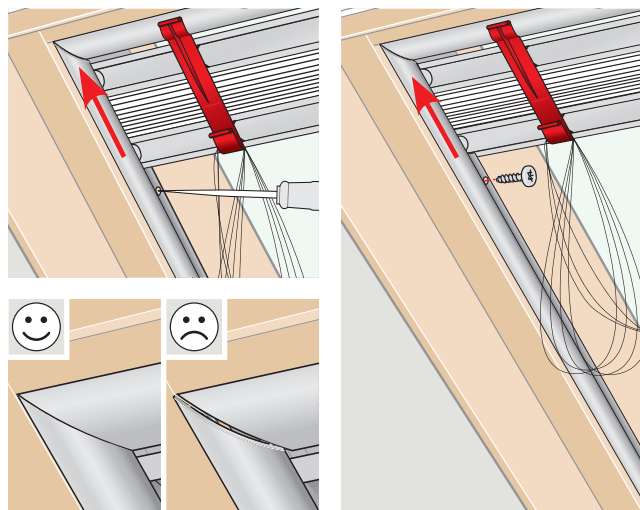

IE: **VELUX Company Ltd.**
01 848 8775

IT: **VELUX Italia s.p.a.**
045/6173666

JP: **VELUX-Japan Ltd.**
0570-00-8145

LT: **VELUX Lietuva, UAB**
(85) 270 91 01

LV: **VELUX Latvia SIA**
67 27 77 33

NL: **VELUX Nederland B.V.**
030 - 6 629 629

NO: **VELUX Norge AS**
22 51 06 00

NZ: **VELUX New Zealand Ltd.**
0800 650 445

PL: **VELUX Polska Sp. z o.o.**
(022) 33 77 000 / 33 77 070

PT: **VELUX Portugal, Lda**
21 880 00 60

RO: **VELUX România S.R.L.**
0-8008-83589

RS: **VELUX Srbija d.o.o.**
011 3670 468

RU: **ZAO VELUX**
(495) 737 75 20

SE: **VELUX Svenska AB**
042/20 83 80

SI: **VELUX Slovenija d.o.o.**
01 724 68 68

SK: **VELUX Slovensko, s.r.o.**
(02) 33 000 555

TR: **VELUX Çatı Pencereleri
Ticaret Limited Şirketi**
0 216 302 54 10

UA: **VELUX Ukraina TOV**
(044) 2916070

US: **VELUX America Inc.**
1-800-88-VELUX

www.velux.com