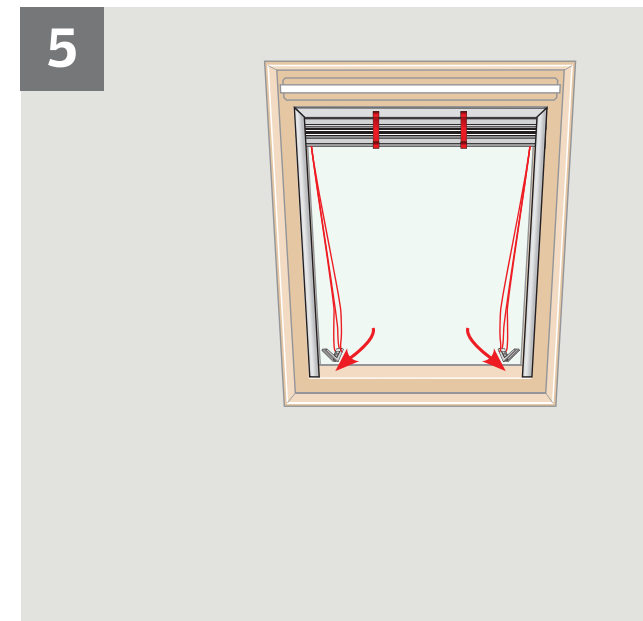

IE: **VELUX Company Ltd.**
01 848 8775

IT: **VELUX Italia s.p.a.**
045/6173666

JP: **VELUX-Japan Ltd.**
0570-00-8145

LT: **VELUX Lietuva, UAB**
(85) 270 91 01

LV: **VELUX Latvia SIA**
67 27 77 33

NL: **VELUX Nederland B.V.**
030 - 6 629 629

NO: **VELUX Norge AS**
22 51 06 00

NZ: **VELUX New Zealand Ltd.**
0800 650 445

PL: **VELUX Polska Sp. z o.o.**
(022) 33 77 000 / 33 77 070

PT: **VELUX Portugal, Lda**
21 880 00 60

RO: **VELUX România S.R.L.**
0-8008-83589

RS: **VELUX Srbija d.o.o.**
011 3670 468

RU: **ZAO VELUX**
(495) 737 75 20

SE: **VELUX Svenska AB**
042/20 83 80

SI: **VELUX Slovenija d.o.o.**
01 724 68 68

SK: **VELUX Slovensko, s.r.o.**
(02) 33 000 555

TR: **VELUX Çatı Pencereleri
Ticaret Limited Şirketi**
0 216 302 54 10

UA: **VELUX Ukraina TOV**
(044) 2916070

US: **VELUX America Inc.**
1-800-88-VELUX

www.velux.com